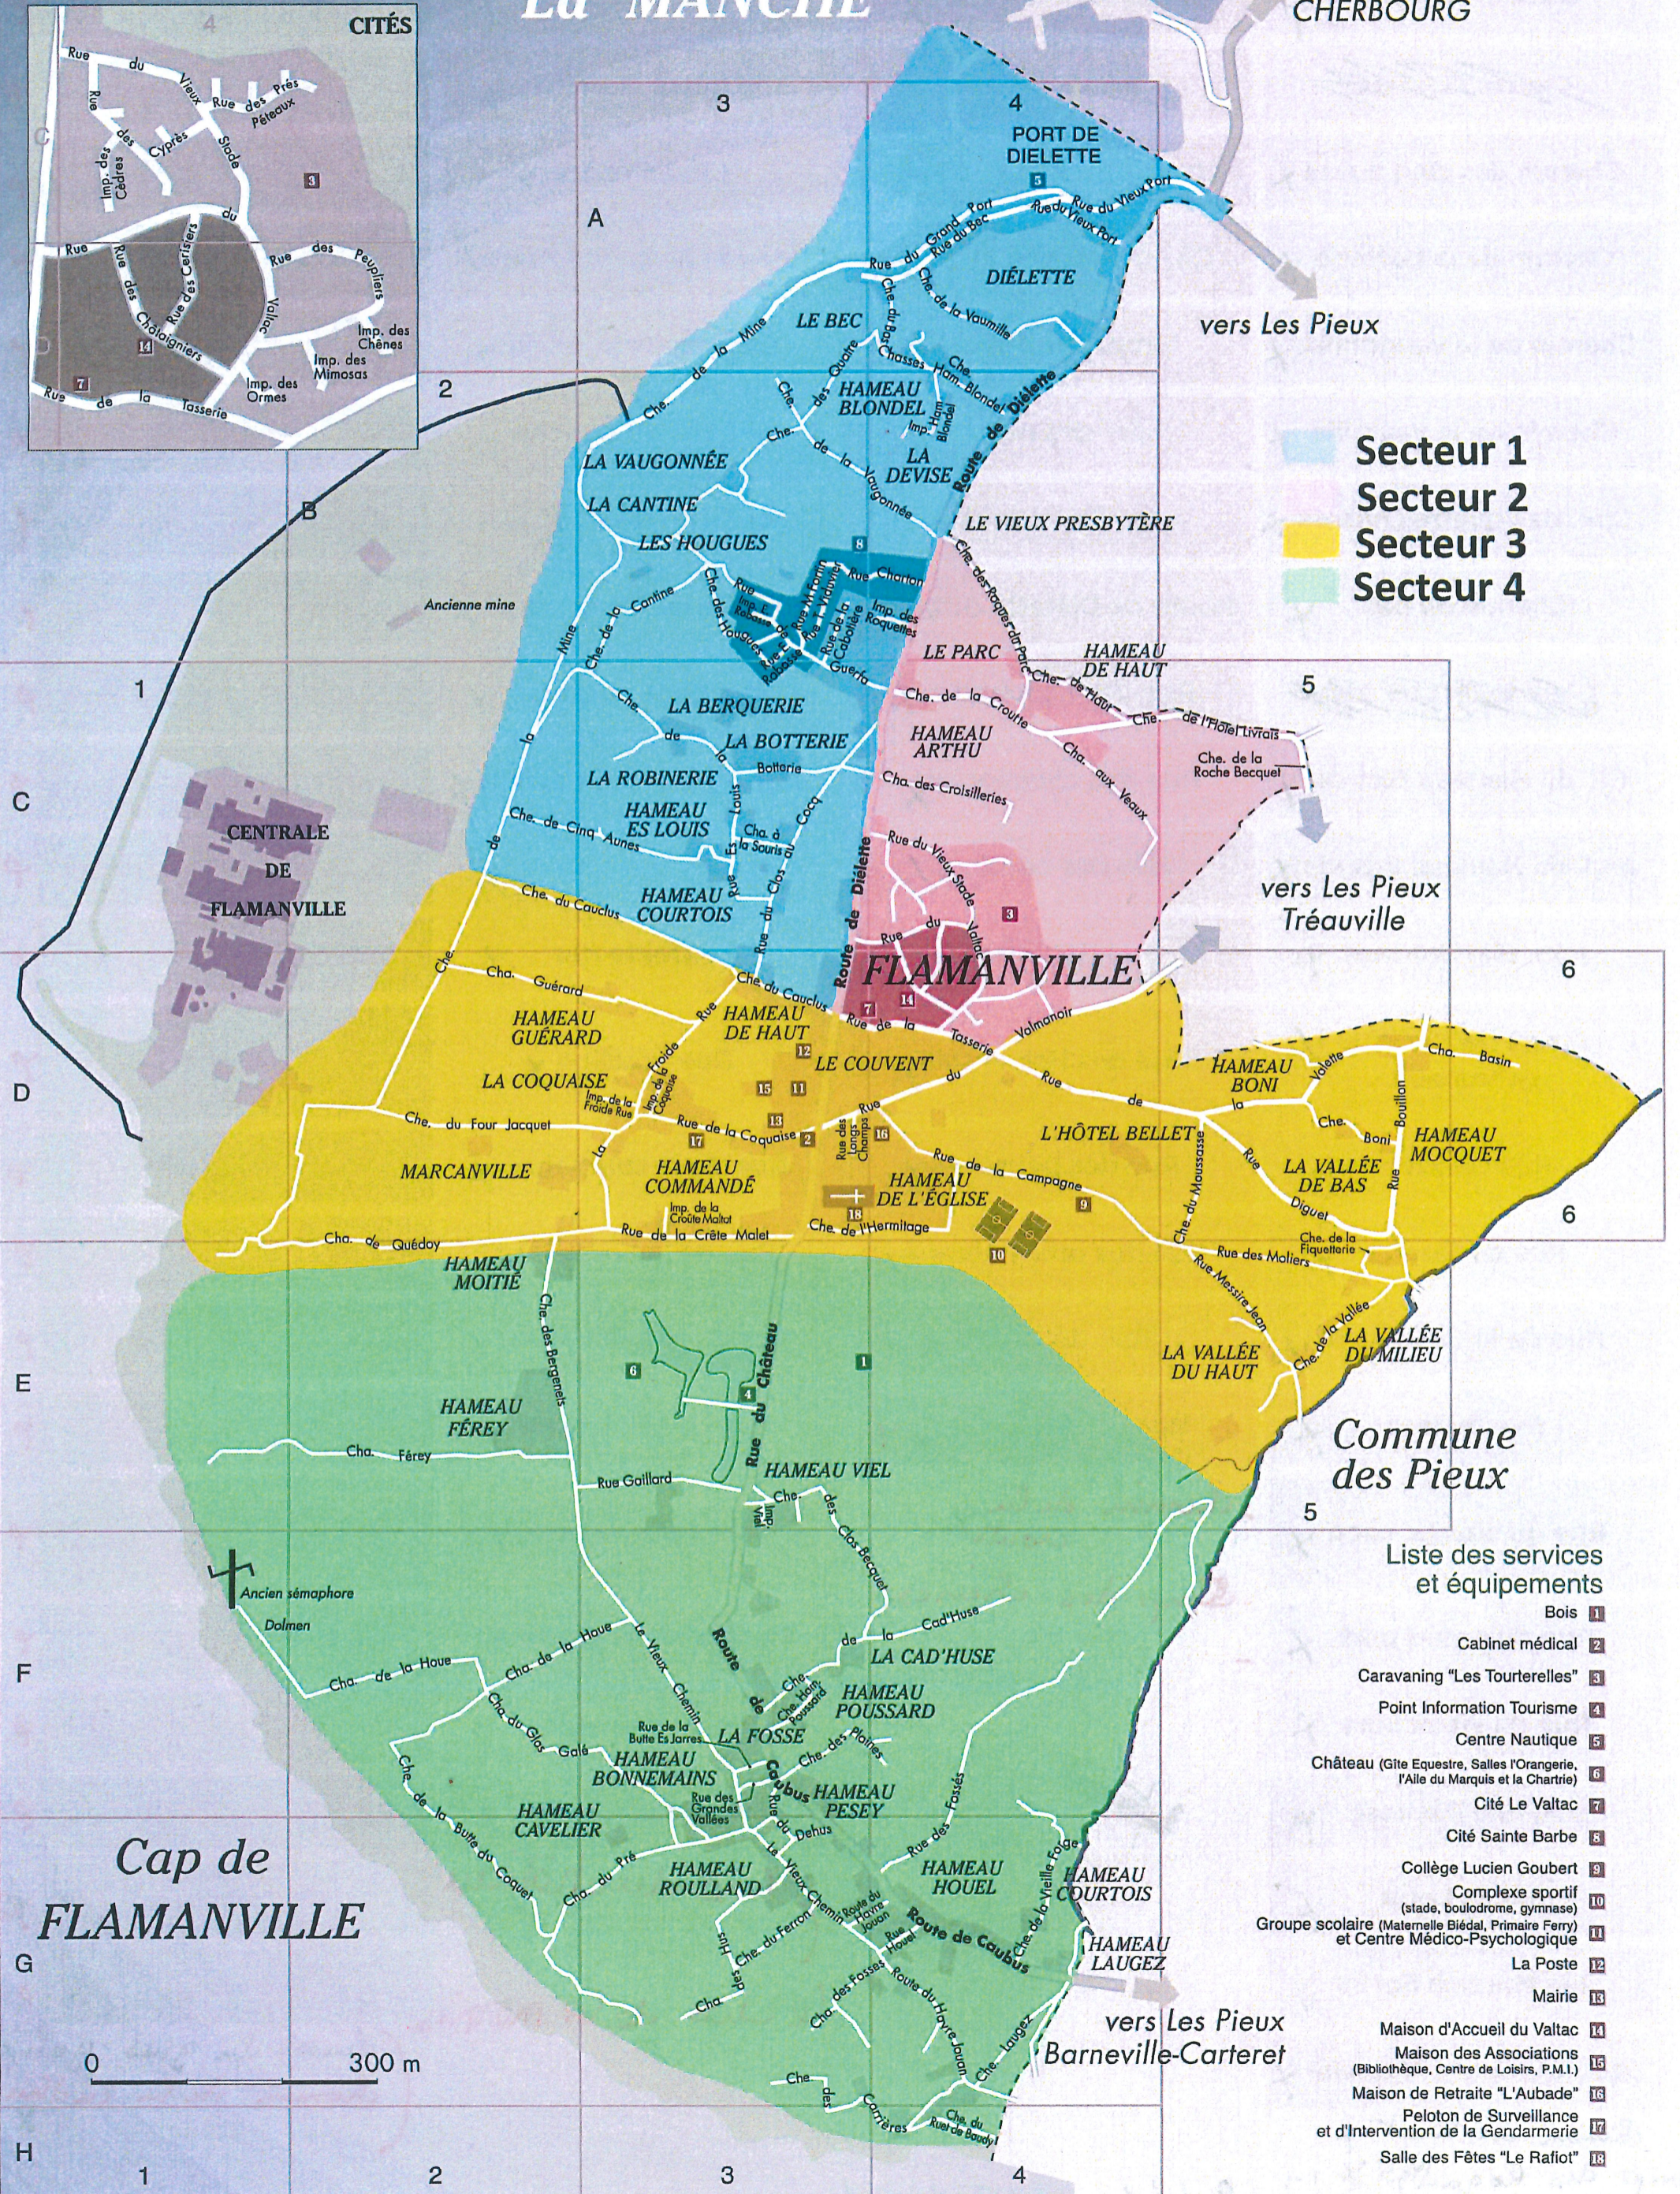

COMMUNE DE FLAMANVILLE

La MANCHE

vers Siouville-Hague
CHERBOURG

- Secteur 1
- Secteur 2
- Secteur 3
- Secteur 4

vers Les Pieux
Tréauville

Commune
des Pieux

vers Les Pieux
Barneville-Carteret

Liste des services et équipements

- Bois 1
- Cabinet médical 2
- Caravanning "Les Tourterelles" 3
- Point Information Tourisme 4
- Centre Nautique 5
- Château (Gîte Equestre, Salles l'Orangerie, l'Aile du Marquis et la Chartrie) 6
- Cité Le Valtac 7
- Cité Sainte Barbe 8
- Collège Lucien Goubert 9
- Complexe sportif (stade, boulodrome, gymnase) 10
- Groupe scolaire (Maternelle Biédal, Primaire Ferry) et Centre Médico-Psychologique 11
- La Poste 12
- Mairie 13
- Maison d'Accueil du Valtac 14
- Maison des Associations (Bibliothèque, Centre de Loisirs, P.M.I.) 15
- Maison de Retraite "L'Aubade" 16
- Peloton de Surveillance et d'Intervention de la Gendarmerie 17
- Salle des Fêtes "Le Rafiot" 18