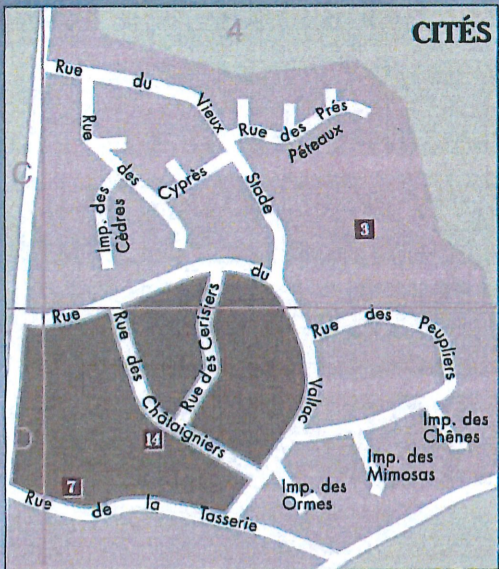

COMMUNE DE FLAMANVILLE

La MANCHE

vers Siouville-Hague
CHERBOURG

- Secteur 1
- Secteur 2
- Secteur 3
- Secteur 4

vers Les Pieux
Tréauville

Commune
des Pieux

vers Les Pieux
Barneville-Carteret

Liste des services et équipements

- Bois 1
- Cabinet médical 2
- Caravanning "Les Tourterelles" 3
- Point Information Tourisme 4
- Centre Nautique 5
- Château (Gîte Equestre, Salles l'Orangerie, l'Aile du Marquis et la Chartrie) 6
- Cité Le Valtac 7
- Cité Sainte Barbe 8
- Collège Lucien Goubert 9
- Complexe sportif (stade, boulodrome, gymnase) 10
- Groupe scolaire (Maternelle Biédal, Primaire Ferry) et Centre Médico-Psychologique 11
- La Poste 12
- Mairie 13
- Maison d'Accueil du Valtac 14
- Maison des Associations (Bibliothèque, Centre de Loisirs, P.M.I.) 15
- Maison de Retraite "L'Aubade" 16
- Peloton de Surveillance et d'Intervention de la Gendarmerie 17
- Salle des Fêtes "Le Rafiot" 18